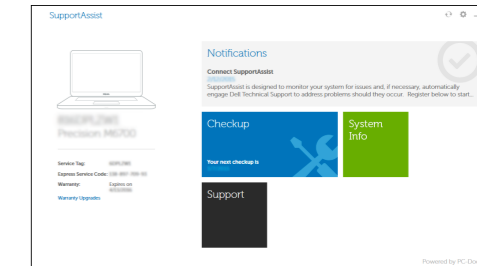

Check and update your computer

Έλεγχος και ενημέρωση του υπολογιστή σας

Verificar e atualizar o computador

Проверяйте и обновляйте свой компьютер

בדוק ועדכן את המחשב שלך