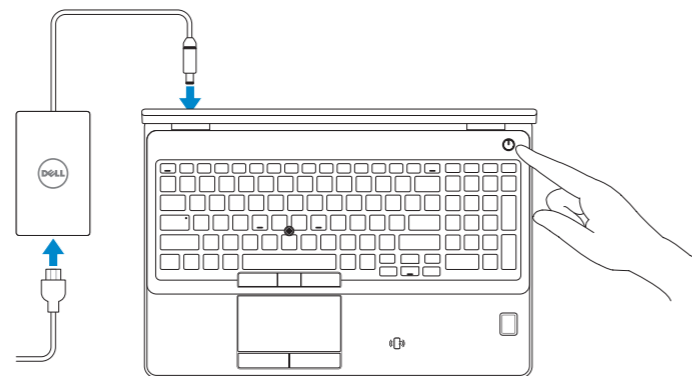

Latitude 15 5000 Series

E5570

Quick Start Guide

Οδηγός γρήγορης έναρξης

Guia de iniciação rápida

Краткое руководство по началу работы

מדריך התחלה מהירה

1 Connect the power adapter and press the power button

Συνδέστε τον προσαρμογέα ισχύος και πιέστε το κουμπί λειτουργίας

Ligar o transformador e premir o botão Ligar

Подключите адаптер источника питания и нажмите на кнопку питания

חבר את מתאם החשמל ולחץ על לחצן ההפעלה